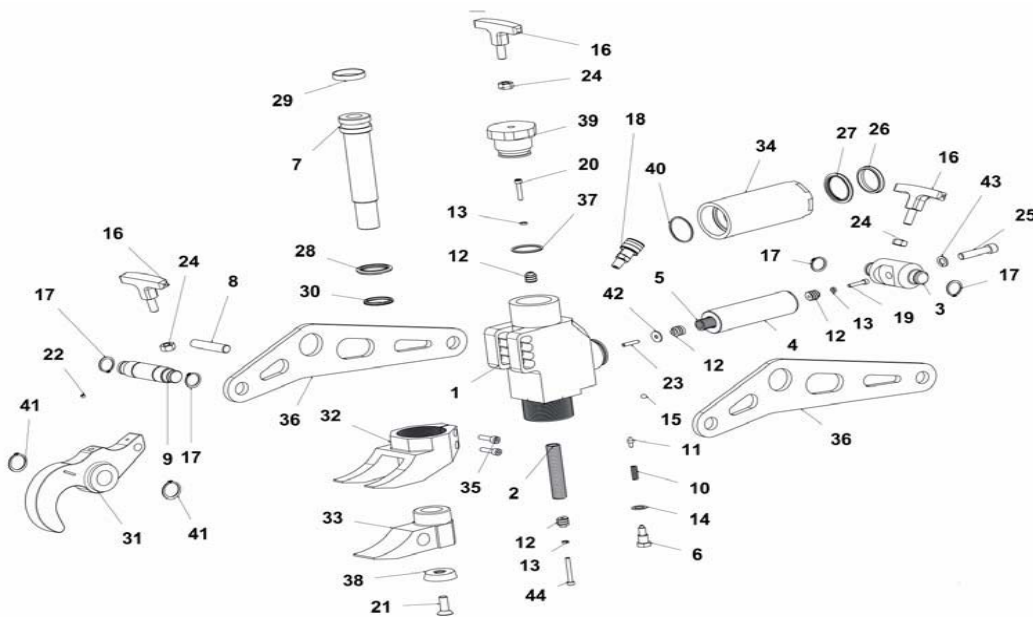

STALLONATORE IDRAULICO *ST96super* HYDRAULIC BEAD BREAKERS

COD. 821048 KG.18,5

Stallonatore idraulico MT essenziale per pneumatici MT da 25" a 57" su cerchi di 3 pezzi (es. Caterpillar 952G, 924G, Volvo L120).

Hydraulic EM bead breaker essential for EM tyres form 25" to 57" on 3 pieces rims (ex. Caterpillar 952G, 924G, Volvo L120).

POTENZA DI STALLONATURA 11000 KG

POWER OF THE BEAD BREAKER 11000 KG

Cod. 493914
Unghia per interni
(ST96 – ST96 super)
Claw for rim's inner side
(ST96 – ST96 SUPER)