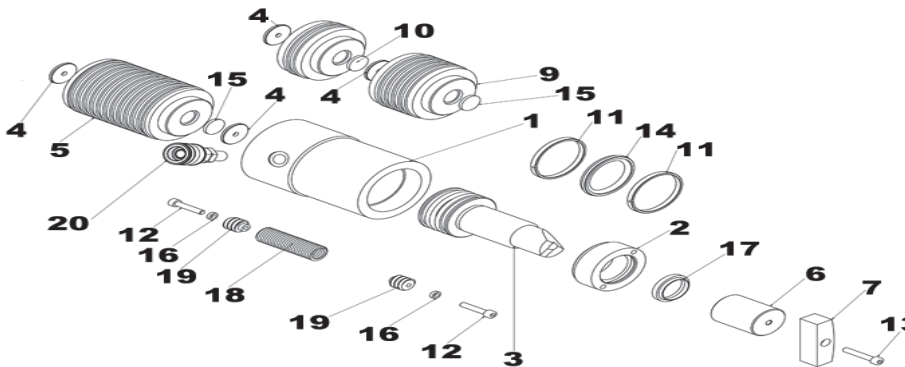

STALLONATORE IDRAULICO *ST99*

HYDRAULIC BEAD BREAKERS

COD. 821046 KG. 8

Stallonatore idraulico MT con prolunghe calamitate per tallone interno di pneumatici MT da 25" a 51" su cerchi di 5 pezzi.

Hydraulic EM bead breaker with magnet extension for inside bead of EM tyres from 25" to 51" on 5 pieces rims.

POTENZA DI STALLONATURA 19700 KG **POWER OF THE BEAD BREAKER 19700 KG**

Lamco srl - Via della Costituzione, 21-42015 Correggio (R.E.) Italy
 Tel. 0522/637800 – fax 0522/637720 - mail: lamco@lamco.it - web: www.lamco.it