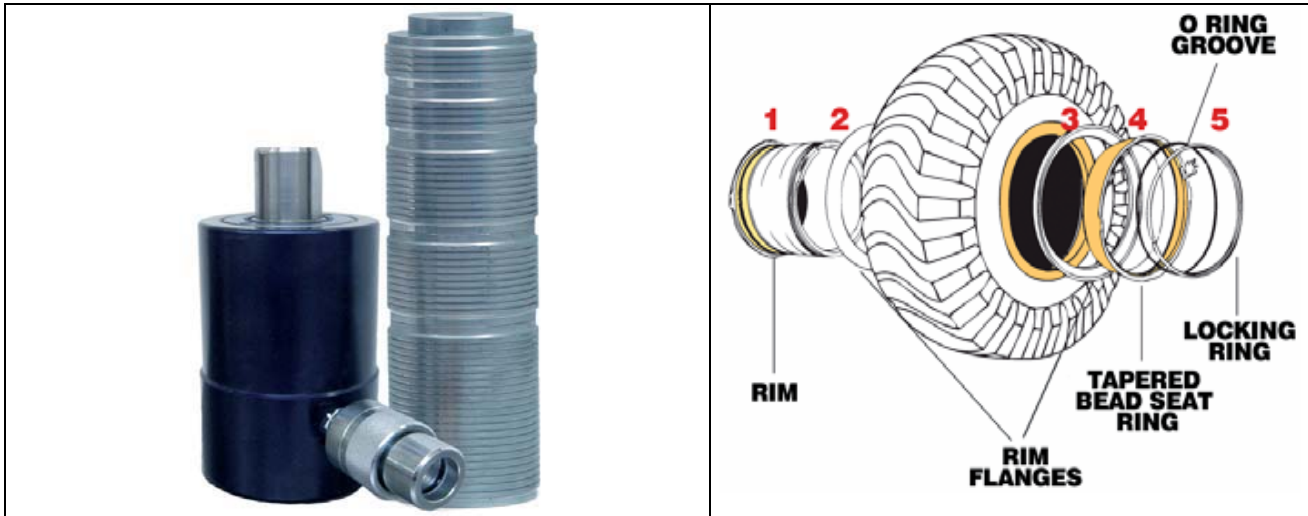

STALLONATORE IDRAULICO *ST99*

HYDRAULIC BEAD BREAKERS

COD. 821046 KG. 8

Stallonatore idraulico MT con prolunghe calamitate per tallone interno di pneumatici MT da 25" a 51" su cerchi di 5 pezzi.

Hydraulic EM bead breaker with magnet extension for inside bead of EM tyres from 25" to 51" on 5 pieces rims.

POTENZA DI STALLONATURA 19700 KG **POWER OF THE BEAD BREAKER 19700 KG**

Lamco srl - Via della Costituzione, 21-42015 Correggio (R.E.) Italy
 Tel. 0522/637800 – fax 0522/637720 - mail: lamco@lamco.it - web: www.lamco.it